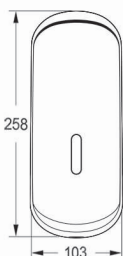

پریماسفید	۳,۵۰۰,۰۰۰	عدد ۲۴	P1060	۹۰۰ CC
پریماس طرح دار	۴,۰۰۰,۰۰۰	عدد ۲۴	P1061	۹۰۰ CC