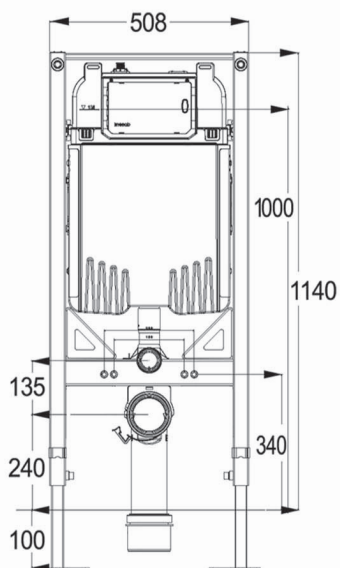

اطلاعات محصول قیمت (ریال) تعداد در کارتن کد محصول لیتر جزئیات

۲۰۰۰-۸۰۰۰CC

HS20 W

عدد

۵۶,۵۰۰,۰۰۰
بدون کلید

فلاش تانک توکار
وال هنگ
مدل کلیک

۲۰۰۰-۸۰۰۰CC

HS20 G