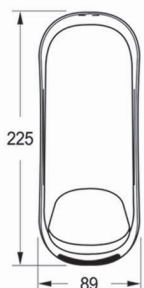

اطلاعات محصول   قیمت (ریال)   تعداد در کارتن   کد محصول   لیتر   جزئیات

ایما سفید	۲,۲۰۰,۰۰۰	عدد ۲۴	E1040	۴۰۰ CC
ایما کروم	۴,۲۵۰,۰۰۰	عدد ۲۴	E1041	۴۰۰ CC
ایما طلایی براق	۵,۸۵۰,۰۰۰	عدد ۲۴	EG1041	۴۰۰ CC
ایما رنگی متالیک	۳,۳۰۰,۰۰۰	عدد ۲۴	E1042	۴۰۰ CC
ایما سفید، طلایی	۲,۶۵۰,۰۰۰	عدد ۲۴	EG1043	۴۰۰ CC
ایما مشکی، طلایی	۳,۷۵۰,۰۰۰	عدد ۲۴	EG1042	۴۰۰ CC
ایما سفید فوم ساز	۳,۱۰۰,۰۰۰	عدد ۲۴	EF1040	۴۰۰ CC
ایما کروم فوم ساز	۵,۳۰۰,۰۰۰	عدد ۲۴	EF1041	۴۰۰ CC