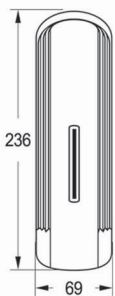

اطلاعات محصول قیمت (ریال) تعداد در کارتن کد محصول لیتر جزئیات

ایما سفید	۲,۲۰۰,۰۰۰	عدد ۲۴	E1040	۴۰۰ CC
ایما کروم	۴,۲۵۰,۰۰۰	عدد ۲۴	E1041	۴۰۰ CC
ایما طلایی براق	۵,۸۵۰,۰۰۰	عدد ۲۴	EG1041	۴۰۰ CC
ایما رنگی متالیک	۳,۳۰۰,۰۰۰	عدد ۲۴	E1042	۴۰۰ CC
ایما سفید، طلایی	۲,۶۵۰,۰۰۰	عدد ۲۴	EG1043	۴۰۰ CC
ایما مشکی، طلایی	۳,۷۵۰,۰۰۰	عدد ۲۴	EG1042	۴۰۰ CC
ایما سفید فوم ساز	۳,۱۰۰,۰۰۰	عدد ۲۴	EF1040	۴۰۰ CC
ایما کروم فوم ساز	۵,۳۰۰,۰۰۰	عدد ۲۴	EF1041	۴۰۰ CC