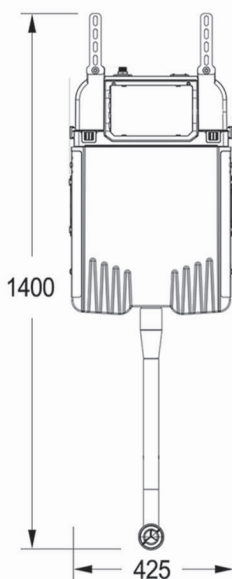

۲۰۰۰-۸۰۰۰CC

HS20 G

عدد ۲

۳۷,۵۰۰,۰۰۰
بدون کلید

فلاش تانک توکار
زمینی
مدل کلیک