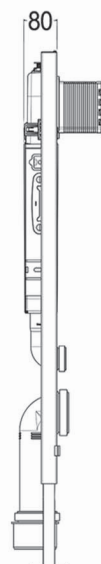

اطلاعات محصول قیمت (ریال) تعداد در کارتن کد محصول لیتر جزئیات

۲۰۰۰-۸۰۰۰CC

HS20 W

عدد

۵۶,۵۰۰,۰۰۰
بدون کلید

فلاش تانک توکار
وال هنگ
مدل کلیک

۲۰۰۰-۸۰۰۰CC

HS20 G

عدد ۲

۳۷,۵۰۰,۰۰۰
بدون کلید

فلاش تانک توکار
زمینی
مدل کلیک

جزئیات	کد محصول	تعداد در کارتن	قیمت (ریال)	اطلاعات محصول
 	FLAT FERRON	۸ عدد	۹,۵۰۰,۰۰۰	کلید استیل مدل فلت فرون
	FLAT 100	۸ عدد	۶,۳۰۰,۰۰۰	کلید کروم و رنگی متالیک مدل فلت ۱۰۰
	FLAT 100	۸ عدد	۴,۰۰۰,۰۰۰	کلید سفید مدل فلت ۱۰۰ و ۲۰۰
	FLAT 100	۸ عدد	۸,۳۵۰,۰۰۰	کلید طلایی مدل فلت ۱۰۰
	FLAT 100	۸ عدد	۵,۴۰۰,۰۰۰	کلید سفید، کروم مدل فلت ۱۰۰
	FLAT 100	۸ عدد	۶,۶۰۰,۰۰۰	کلید سفید، طلایی مدل فلت ۱۰۰
	FLAT 100	۸ عدد	۷,۵۰۰,۰۰۰	کلید مشکی، طلایی مدل فلت ۱۰۰

اطلاعات محصول	قیمت (ریال)	تعداد در کارتن	کد محصول	جزئیات
کلید سفید مدل هماک	۴,۵۰۰,۰۰۰	۸ عدد	DFP400	 
کلید سفید/ تیتانیوم و رنگی متالیک مدل هماک	۶,۶۰۰,۰۰۰	۸ عدد	DFP401	 
کلید رنگی متالیک با رینگ کروم مدل پلنت ۳۰۰	۶,۷۰۰,۰۰۰	۸ عدد	Planet 300	 
کلید رنگی متالیک با رینگ طلایی مدل پلنت ۳۰۰	۸,۲۰۰,۰۰۰	۸ عدد	Planet 300	
کلید سفید با رینگ طلایی با رینگ کروم مدل پلنت ۳۰۰	۶,۷۰۰,۰۰۰ ۵,۹۰۰,۰۰۰	۸ عدد	Planet 300	
کلید کروم/ تیتانیوم مدل پلنت ۳۰۰	۶,۷۰۰,۰۰۰	۸ عدد	Planet 300	
کلید طلایی براق/ طلایی مات مدل پلنت ۳۰۰	۹,۰۰۰,۰۰۰	۸ عدد	Planet 300	