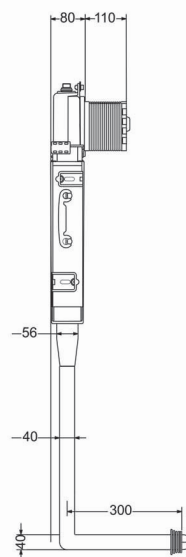

اطلاعات محصول قیمت (ریال) تعداد در کارتن کد محصول لیتر جزئیات

۲۰۰۰-۸۰۰۰CC

HS20 W

عدد

۵۶,۵۰۰,۰۰۰
بدون کلید

فلاش تانک توکار
وال هنگ
مدل کلیک

۲۰۰۰-۸۰۰۰CC

HS20 G

عدد ۲

۳۷,۵۰۰,۰۰۰
بدون کلید

فلاش تانک توکار
زمینی
مدل کلیک

جزئیات	کد محصول	تعداد در کارتن	قیمت (ریال)	اطلاعات محصول
 	FLAT FERRON	۸ عدد	۹,۵۰۰,۰۰۰	کلید استیل مدل فلت فرون
	FLAT 100	۸ عدد	۶,۳۰۰,۰۰۰	کلید کروم و رنگی متالیک مدل فلت ۱۰۰
	FLAT 100	۸ عدد	۴,۰۰۰,۰۰۰	کلید سفید مدل فلت ۱۰۰ و ۲۰۰
	FLAT 100	۸ عدد	۸,۳۵۰,۰۰۰	کلید طلایی مدل فلت ۱۰۰
	FLAT 100	۸ عدد	۵,۴۰۰,۰۰۰	کلید سفید، کروم مدل فلت ۱۰۰
	FLAT 100	۸ عدد	۶,۶۰۰,۰۰۰	کلید سفید، طلایی مدل فلت ۱۰۰
	FLAT 100	۸ عدد	۷,۵۰۰,۰۰۰	کلید مشکی، طلایی مدل فلت ۱۰۰