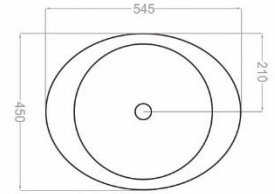

جنووا | JENOVA

COUNTERTOP

Technical Information (mm)

Depth : 115

تورينو | TORINO

COUNTERTOP

Technical Information (mm)

Depth : 130

دانیکا | DANIKA

COUNTERTOP

Technical Information (mm)

Depth : 110

دورا | DORA

COUNTERTOP

Technical Information (mm)

Depth : 110

رومکس | RUMEX

COUNTERTOP

Technical Information (mm)

Depth : 110

گاترین | GATRIN

COUNTERTOP

Technical Information (mm)

Depth : 120

ديانا | DIANA

COUNTERTOP

Technical Information (mm)

Depth : 95

GL7

COUNTERTOP

Technical Information (mm)

Depth : 120