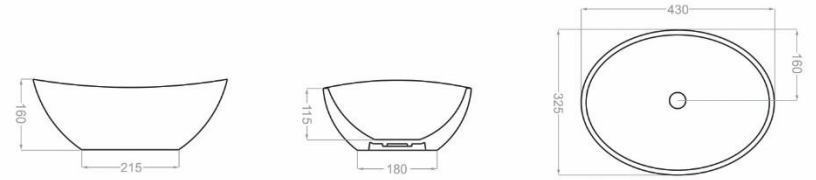

Technical Information (mm)

Depth : 110

الگانت | ELEGANT

COUNTERTOP

Technical Information (mm)

Depth : 115

اوربیت | ORBIT

COUNTERTOP

Technical Information (mm)

Depth : 110

گلوری | GLORY

COUNTERTOP

Technical Information (mm)

Depth : 120

دایموند | DIAMOND

COUNTERTOP