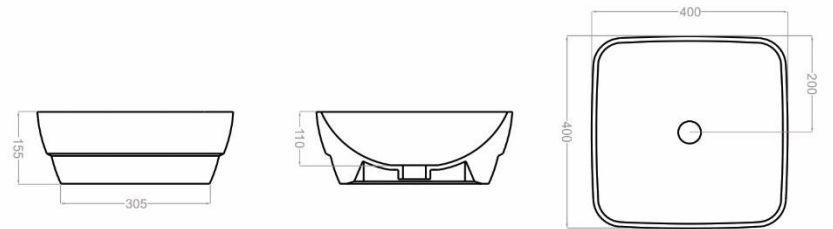

دانیکا | DANIKA

COUNTERTOP

Technical Information (mm)

Depth : 110

دورا | DORA

COUNTERTOP

Technical Information (mm)

Depth : 110

رومکس | RUMEX

COUNTERTOP

Technical Information (mm)

Depth : 110

گاترین | GATRIN

COUNTERTOP

Technical Information (mm)

Depth : 120