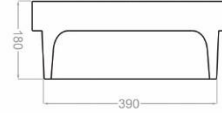

جنووا | JENOVA

COUNTERTOP

Technical Information (mm)

Depth : 115

تورينو | TORINO

COUNTERTOP

Technical Information (mm)

Depth : 130