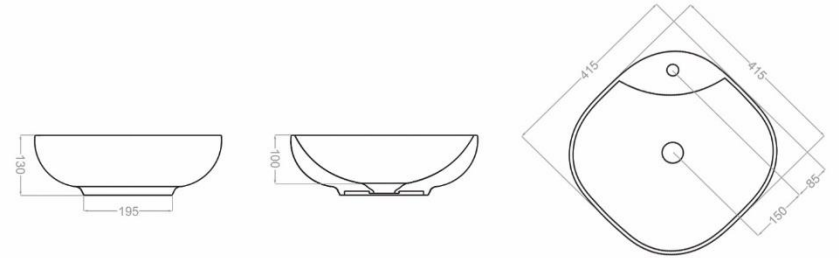

Technical Information (mm)

Depth : 110

گلوری | GLORY

COUNTERTOP

Technical Information (mm)

Depth : 120

دایموند | DIAMOND

COUNTERTOP

Technical Information (mm)

Depth : 105

اورلاند | ORLAND

COUNTERTOP

Technical Information (mm)

Depth : 120

GL9 |

COUNTERTOP

Technical Information (mm)

Depth : 100

luminous

GL9 |

COUNTERTOP

Technical Information (mm)

Depth : 100

luminous

GL9 | 
COUNTERTOP

Technical Information (mm)

Depth : 100

luminous

رومنس | ROMANCE

COUNTERTOP

Technical Information (mm)

Depth : 95