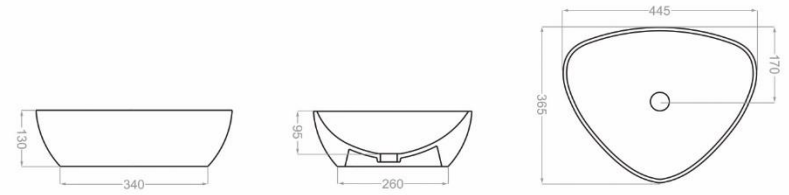

GL9 | 
COUNTERTOP

Technical Information (mm)

Depth : 100

luminous

رومنس | ROMANCE

COUNTERTOP

Technical Information (mm)

Depth : 95

جنووا | JENOVA

COUNTERTOP

Technical Information (mm)

Depth : 115

تورينو | TORINO

COUNTERTOP

Technical Information (mm)

Depth : 130