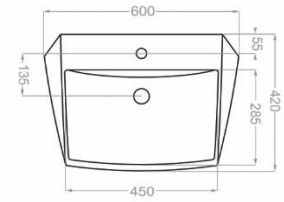

وینر | WINNER

COUNTERTOP

Technical Information (mm)

Depth : 125

۴۵ وینر | WINNER 45

COUNTERTOP

Technical Information (mm)

Depth : 125

Depth : 85

مارانتا | MARANTA

WASH BASIN

Technical Information (mm)

Depth : 130

نیلوفر ۲۲ | NILOOFAR 22

EASTERN TOILET

Technical Information (mm)