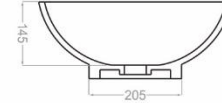

جنووا | JENOVA

COUNTERTOP

Technical Information (mm)

Depth : 115

تورينو | TORINO

COUNTERTOP

Technical Information (mm)

Depth : 130

GL8

COUNTERTOP

Technical Information (mm)

Depth : 140

رومینو | ROMINO

COUNTERTOP

Technical Information (mm)

Depth : 140

دانیکا | DANIKA

COUNTERTOP

Technical Information (mm)

Depth : 110

دورا | DORA

COUNTERTOP

Technical Information (mm)

Depth : 110