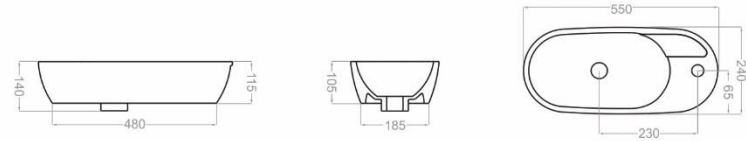

جنووا | JENOVA

COUNTERTOP

Technical Information (mm)

Depth : 115

تورينو | TORINO

COUNTERTOP

Technical Information (mm)

Depth : 130

کلین | CLEAN

COUNTERTOP

Technical Information (mm)

Depth : 105

سالوين | SALVIN

COUNTERTOP

Technical Information (mm)

Depth : 110