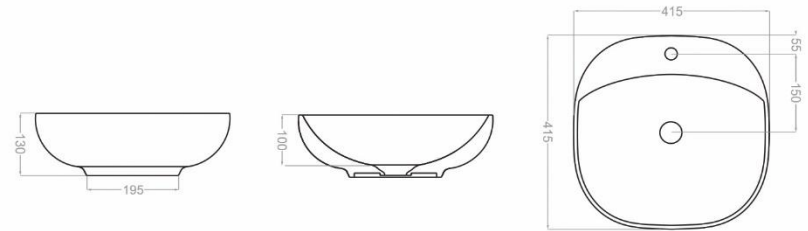

Technical Information (mm)

Depth : 110

گلوری | GLORY

COUNTERTOP

Technical Information (mm)

Depth : 120

دایموند | DIAMOND

COUNTERTOP

Technical Information (mm)

Depth : 105

اورلاند | ORLAND

COUNTERTOP

Technical Information (mm)

Depth : 120

GL9 |

COUNTERTOP

Technical Information (mm)

Depth : 100

luminous

GL9 |

COUNTERTOP

Technical Information (mm)

Depth : 100

luminous