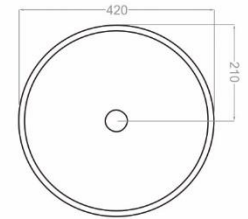

جنووا | JENOVA

COUNTERTOP

Technical Information (mm)

Depth : 115

تورينو | TORINO

COUNTERTOP

Technical Information (mm)

Depth : 130

کلین | CLEAN

COUNTERTOP

Technical Information (mm)

Depth : 105

سالوين | SALVIN

COUNTERTOP

Technical Information (mm)

Depth : 110

GL8

COUNTERTOP

Technical Information (mm)

Depth : 140

رومینو | ROMINO

COUNTERTOP

Technical Information (mm)

Depth : 140