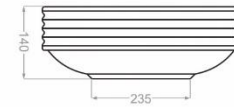

اوربیت | ORBIT

COUNTERTOP

Technical Information (mm)

Depth : 110