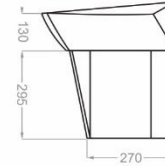

Depth : 85

مارانتا | MARANTA

WASH BASIN

Technical Information (mm)

Depth : 130

نیلوفر ۲۲ | NILOOFAR 22

EASTERN TOILET

Technical Information (mm)