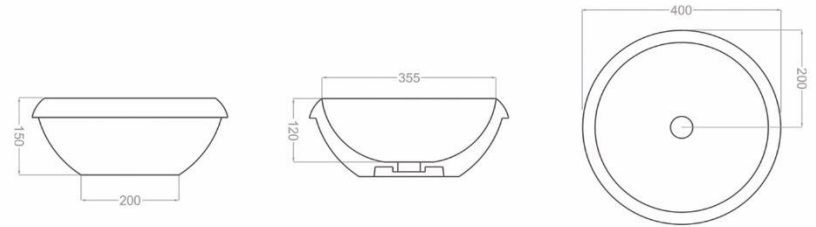

Technical Information (mm)

Depth : 110

الگانت | ELEGANT

COUNTERTOP

Technical Information (mm)

Depth : 115

اوربیت | ORBIT

COUNTERTOP

Technical Information (mm)

Depth : 110

گلوری | GLORY

COUNTERTOP

Technical Information (mm)

Depth : 120

دایموند | DIAMOND

COUNTERTOP