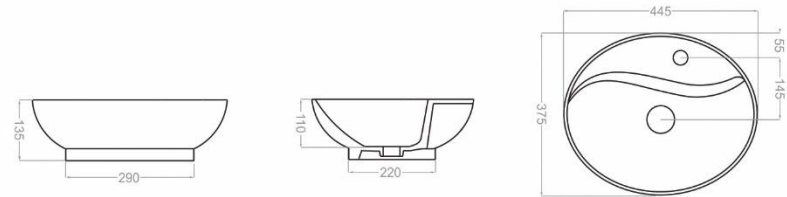

جنووا | JENOVA

COUNTERTOP

Technical Information (mm)

Depth : 115

تورينو | TORINO

COUNTERTOP

Technical Information (mm)

Depth : 130

کلین | CLEAN

COUNTERTOP

Technical Information (mm)

Depth : 105

سالوين | SALVIN

COUNTERTOP

Technical Information (mm)

Depth : 110

GL8

COUNTERTOP

Technical Information (mm)

Depth : 140

رومینو | ROMINO

COUNTERTOP

Technical Information (mm)

Depth : 140