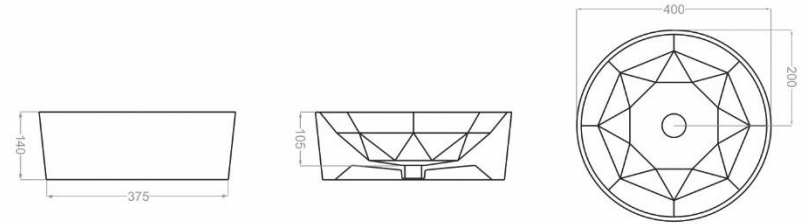

دایموند | DIAMOND

COUNTERTOP

Technical Information (mm)

Depth : 105