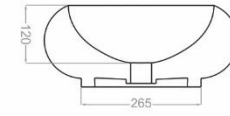

Technical Information (mm)

Depth : 110

گلوری | GLORY

COUNTERTOP

Technical Information (mm)

Depth : 120

دایموند | DIAMOND

COUNTERTOP

Technical Information (mm)

Depth : 105

اورلاند | ORLAND

COUNTERTOP

Technical Information (mm)

Depth : 120

GL9 |

COUNTERTOP