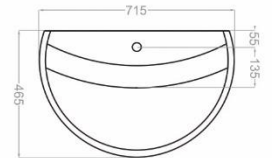

دانیکا | DANIKA

COUNTERTOP

Technical Information (mm)

Depth : 110

دورا | DORA

COUNTERTOP

Technical Information (mm)

Depth : 110

رومکس | RUMEX

COUNTERTOP

Technical Information (mm)

Depth : 110

گاترین | GATRIN

COUNTERTOP

Technical Information (mm)

Depth : 120

ديانا | DIANA

COUNTERTOP

Technical Information (mm)

Depth : 95

GL7

COUNTERTOP

Technical Information (mm)

Depth : 120

وینر | WINNER

COUNTERTOP

Technical Information (mm)

Depth : 125

۴۵ وینر | WINNER 45

COUNTERTOP

Technical Information (mm)

Depth : 125