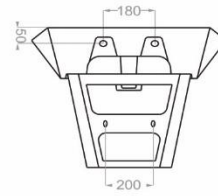

Depth : 85

مارانتا | MARANTA

WASH BASIN

Technical Information (mm)

Depth : 130

نیلوفر ۲۲ | NILOOFAR 22

EASTERN TOILET

Technical Information (mm)