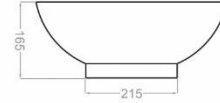

GL8

COUNTERTOP

Technical Information (mm)

Depth : 140

رومینو | ROMINO

COUNTERTOP

Technical Information (mm)

Depth : 140

دانیکا | DANIKA

COUNTERTOP

Technical Information (mm)

Depth : 110

دورا | DORA

COUNTERTOP

Technical Information (mm)

Depth : 110