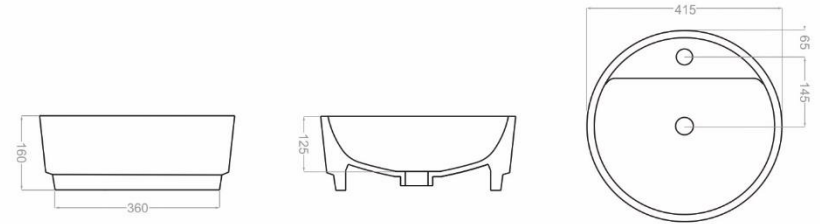

رومکس | RUMEX

COUNTERTOP

Technical Information (mm)

Depth : 110

گاترین | GATRIN

COUNTERTOP

Technical Information (mm)

Depth : 120

ديانا | DIANA

COUNTERTOP

Technical Information (mm)

Depth : 95

GL7

COUNTERTOP

Technical Information (mm)

Depth : 120

وینر | WINNER

COUNTERTOP

Technical Information (mm)

Depth : 125

۴۵ وینر | WINNER 45

COUNTERTOP

Technical Information (mm)

Depth : 125