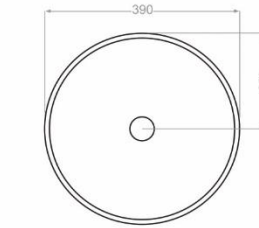

Technical Information (mm)

Depth : 110

الگانت | ELEGANT

COUNTERTOP

Technical Information (mm)

Depth : 115

اوربیت | ORBIT

COUNTERTOP

Technical Information (mm)

Depth : 110

گلوری | GLORY

COUNTERTOP

Technical Information (mm)

Depth : 120

دایموند | DIAMOND

COUNTERTOP