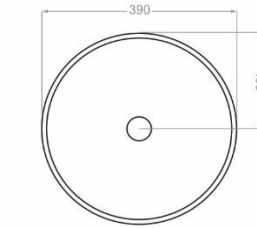

جنووا | JENOVA

COUNTERTOP

Technical Information (mm)

Depth : 115

تورينو | TORINO

COUNTERTOP

Technical Information (mm)

Depth : 130

کلین | CLEAN

COUNTERTOP

Technical Information (mm)

Depth : 105

سالوين | SALVIN

COUNTERTOP

Technical Information (mm)

Depth : 110

GL8

COUNTERTOP

Technical Information (mm)

Depth : 140

رومینو | ROMINO

COUNTERTOP

Technical Information (mm)

Depth : 140

دانیکا | DANIKA

COUNTERTOP

Technical Information (mm)

Depth : 110

دورا | DORA

COUNTERTOP

Technical Information (mm)

Depth : 110