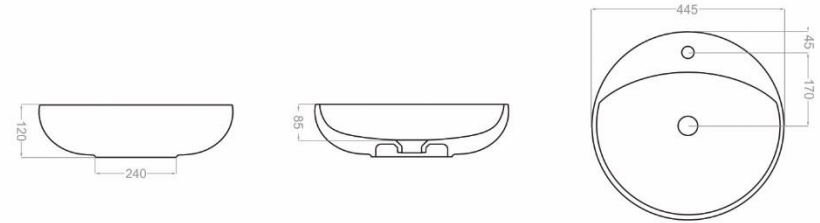

وینر | WINNER

COUNTERTOP

Technical Information (mm)

Depth : 125

۴۵ وینر | WINNER 45

COUNTERTOP

Technical Information (mm)

Depth : 125

GL10 | ○

COUNTERTOP

Technical Information (mm)

Depth : 85

luminous

GL10 |

COUNTERTOP

Technical Information (mm)

Depth : 85

مارانتا | MARANTA

WASH BASIN

Technical Information (mm)

Depth : 130

نیلوفر ۲۲ | NILOOFAR 22

EASTERN TOILET

Technical Information (mm)