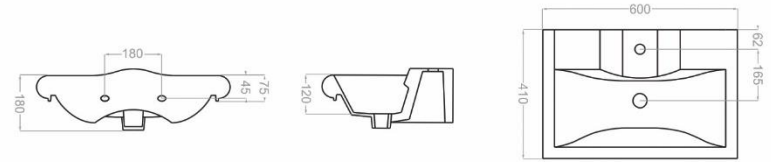

دانیکا | DANIKA

COUNTERTOP

Technical Information (mm)

Depth : 110

دورا | DORA

COUNTERTOP

Technical Information (mm)

Depth : 110

رومکس | RUMEX

COUNTERTOP

Technical Information (mm)

Depth : 110

گاترین | GATRIN

COUNTERTOP

Technical Information (mm)

Depth : 120

ديانا | DIANA

COUNTERTOP

Technical Information (mm)

Depth : 95

GL7

COUNTERTOP

Technical Information (mm)

Depth : 120