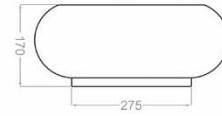

Technical Information (mm)

Depth : 110

گلوری | GLORY

COUNTERTOP

Technical Information (mm)

Depth : 120

دایموند | DIAMOND

COUNTERTOP

Technical Information (mm)

Depth : 105

اورلاند | ORLAND

COUNTERTOP

Technical Information (mm)

Depth : 120

GL9 |

COUNTERTOP