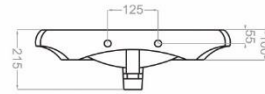

ديانا | DIANA

COUNTERTOP

Technical Information (mm)

Depth : 95

GL7

COUNTERTOP

Technical Information (mm)

Depth : 120