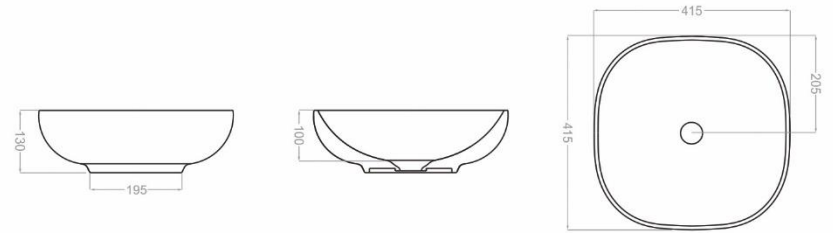

Technical Information (mm)

Depth : 110

گلوری | GLORY

COUNTERTOP

Technical Information (mm)

Depth : 120

دایموند | DIAMOND

COUNTERTOP

Technical Information (mm)

Depth : 105

اورلاند | ORLAND

COUNTERTOP

Technical Information (mm)

Depth : 120

GL9 |

COUNTERTOP

Technical Information (mm)

Depth : 100

luminous

GL9 |

COUNTERTOP

Technical Information (mm)

Depth : 100

luminous