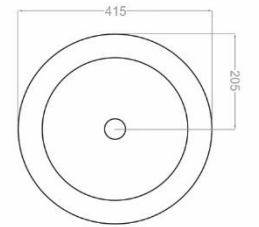

Technical Information (mm)

Depth : 110

الگانت | ELEGANT

COUNTERTOP

Technical Information (mm)

Depth : 115

اوربیت | ORBIT

COUNTERTOP

Technical Information (mm)

Depth : 110

گلوری | GLORY

COUNTERTOP

Technical Information (mm)

Depth : 120

دایموند | DIAMOND

COUNTERTOP

Technical Information (mm)

Depth : 105

اورلاند | ORLAND

COUNTERTOP

Technical Information (mm)

Depth : 120

GL9 |

COUNTERTOP

Technical Information (mm)

Depth : 100

luminous

GL9 |

COUNTERTOP

Technical Information (mm)

Depth : 100

luminous