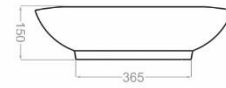

دانیکا | DANIKA

COUNTERTOP

Technical Information (mm)

Depth : 110

دورا | DORA

COUNTERTOP

Technical Information (mm)

Depth : 110