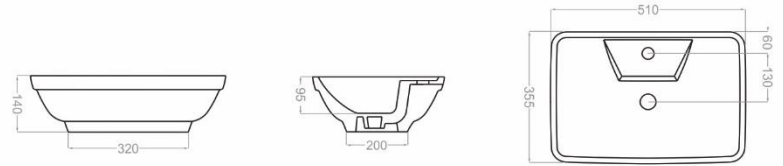

دانیکا | DANIKA

COUNTERTOP

Technical Information (mm)

Depth : 110

دورا | DORA

COUNTERTOP

Technical Information (mm)

Depth : 110

رومکس | RUMEX

COUNTERTOP

Technical Information (mm)

Depth : 110

گاترین | GATRIN

COUNTERTOP

Technical Information (mm)

Depth : 120

ديانا | DIANA

COUNTERTOP

Technical Information (mm)

Depth : 95

GL7

COUNTERTOP

Technical Information (mm)

Depth : 120