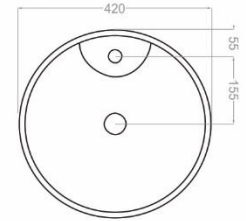

جنووا | JENOVA

COUNTERTOP

Technical Information (mm)

Depth : 115

تورينو | TORINO

COUNTERTOP

Technical Information (mm)

Depth : 130

کلین | CLEAN

COUNTERTOP

Technical Information (mm)

Depth : 105

سالوين | SALVIN

COUNTERTOP

Technical Information (mm)

Depth : 110

GL8

COUNTERTOP

Technical Information (mm)

Depth : 140

رومینو | ROMINO

COUNTERTOP

Technical Information (mm)

Depth : 140

دانیکا | DANIKA

COUNTERTOP

Technical Information (mm)

Depth : 110

دورا | DORA

COUNTERTOP

Technical Information (mm)

Depth : 110