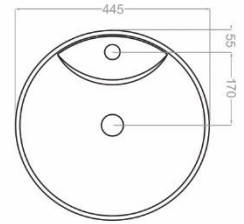

Technical Information (mm)

Depth : 110

الگانت | ELEGANT

COUNTERTOP

Technical Information (mm)

Depth : 115

اوربیت | ORBIT

COUNTERTOP

Technical Information (mm)

Depth : 110

گلوری | GLORY

COUNTERTOP

Technical Information (mm)

Depth : 120

دایموند | DIAMOND

COUNTERTOP

جنووا | JENOVA

COUNTERTOP

Technical Information (mm)

Depth : 115

تورينو | TORINO

COUNTERTOP

Technical Information (mm)

Depth : 130

کلین | CLEAN

COUNTERTOP

Technical Information (mm)

Depth : 105

سالوين | SALVIN

COUNTERTOP

Technical Information (mm)

Depth : 110