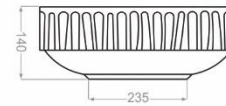

GL8

COUNTERTOP

Technical Information (mm)

Depth : 140

رومینو | ROMINO

COUNTERTOP

Technical Information (mm)

Depth : 140

دانیکا | DANIKA

COUNTERTOP

Technical Information (mm)

Depth : 110

دورا | DORA

COUNTERTOP

Technical Information (mm)

Depth : 110