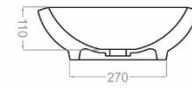

دانیکا | DANIKA

COUNTERTOP

Technical Information (mm)

Depth : 110

دورا | DORA

COUNTERTOP

Technical Information (mm)

Depth : 110