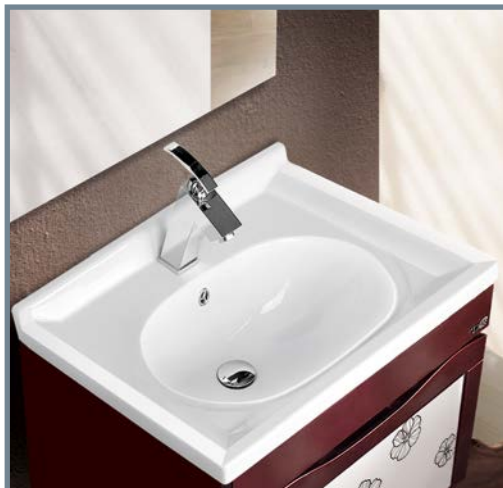

تانیا ۸۰ (روکابینتی)

Vista 90

Name of Product	Length mm	Width mm	Height mm
Vista Counter Basin 90	885	462	195

ویستا ۹۰ (روکابینتی)

Verona 60 (روکابینتی) **ورونا ۶۰**

Tania 60 (روکابینتی) **تانیا ۶۰**

Name of Product	Length mm	Width mm	Height mm
Verona Counter Basin 60	608	472	226