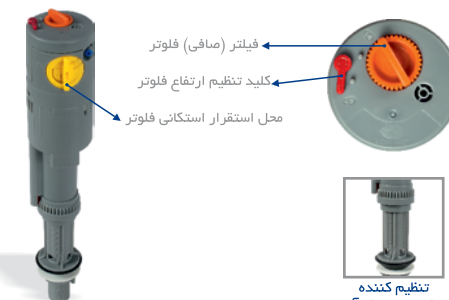

پوشش کامل لعاب در داخل سیفون و مخزن توالت فرنگی

درب دابل آرام بند Soft Closing

فلوتر با ویژگی‌های منحصر به فرد

توالت فرنگی‌های بیده‌دار به دو صورت تیپ A و تیپ CH تولید می‌شود:
توالت فرنگی بیده‌دار تیپ A: فرنگی تیپ A فقط مجهز به نازل شستشو بوده و فاقد شیر اهرمی می‌باشد. در زمان نصب فرنگی شیر اهرمی به خروجی آب پشت فرنگی متصل می‌گردد.