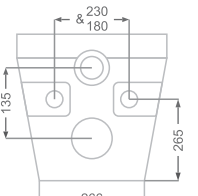

Delta 36

دلتا ۳۶ (روسنگی)

Name of Product	Length mm	Width mm	Height mm
Delta Top Counter 36	360	360	120

Diana 40

دیانا ۴۰ (روسنگی)

Name of Product	Length mm	Width mm	Height mm
Diana Top Counter 40	404	404	137

Name of Product	Length mm	Width mm	Height mm
Katia Wall Hung Water Closet 56	555	390	395

Name of Product	Length mm	Width mm	Height mm
Despina Wall Hung Water Closet 49	489	362	355

Name of Product	Length mm	Width mm	Height mm
Caprice Wall Hung Water Closet 54	536	375	330

Name of Product	Length mm	Width mm	Height mm
Mega Wall Hung Water Closet 57	565	375	368

Name of Product	Length mm	Width mm	Height mm
Silvia Wall Hung Water Closet 55	545	380	387

Katia Set

ست کاتیا

Name of Product	Length mm	Width mm	Height mm
Wash Basin 68 / 55	672 / 545	462 / 424	-
Half Pedestal 68 / 55	333 / 285	300 / 277	288 / 285
Water Closet Wall Hung	555	390	395