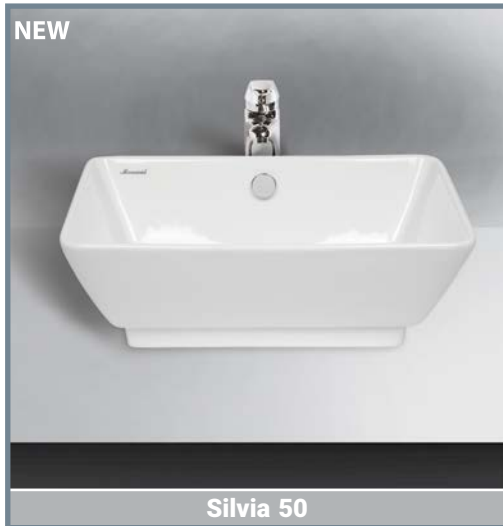

Delta 36

دلتا ۳۶ (روسنگی)

Name of Product	Length mm	Width mm	Height mm
Delta Top Counter 36	360	360	120

Diana 40

دیانا ۴۰ (روسنگی)

Name of Product	Length mm	Width mm	Height mm
Diana Top Counter 40	404	404	137