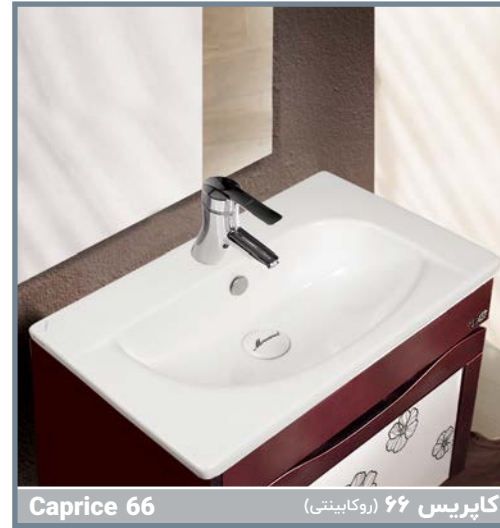

Caprice 45

Caprice 66

کاپریس ۶۶ (روکابینتی)