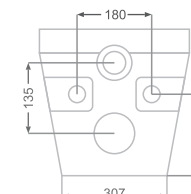

NEW کاتیا ۵۶ (سیستم تخلیه آبشاری)