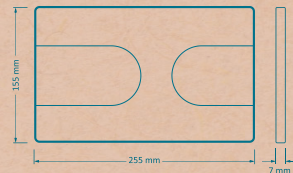

ARAL 100

Actuator Plate

Dimensions: 250×155×13 mm

صفحه کلید
مدل آرال ۱۰۰