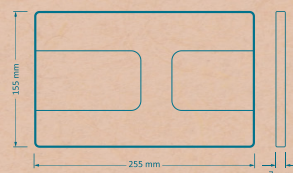

کلید آرال ۱۰۰
استیل طلایی براق

ARAL 200

Actuator Plate

Dimensions: 250×155×13 mm

صفحه کلید
مدل آرال ۲۰۰

ریال ۳۵,۰۰۰,۰۰۰

F4080001
۸ عدد در کارتن

کلید آرال ۲۰۰
استیل خش دار