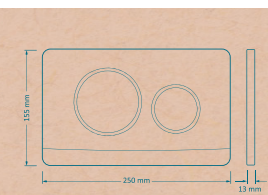

F4041102
۸ عدد در کارتن

کلید هماک
سفید مات

ریال ۲۶,۱۵۰,۰۰۰

F4041
۸ عدد در کارتن

کلید هماک
کلید رنگی متالیک

PLANET

Actuator Plate

Dimensions: 250×155×13 mm