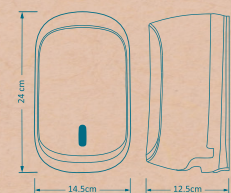

Folded Tissue Dispenser

Dimensions: 24x14.5x12.5 cm

جا دستمال آنتی باکتریال
مدل روما

ریال ۹,۸۷۰,۰۰۰

H4020101
200 (2ply)
۸ عدد در کارتن

جا دستمال روما
سفید

ریال ۱۳,۸۵۰,۰۰۰

H4023
200 (2ply)
۸ عدد در کارتن