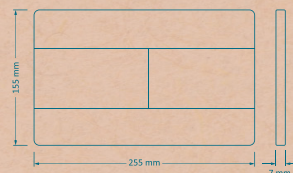

کلید آرال ۲۰۰
استیل طلایی براق

Crysta

Actuator Plate

Dimensions: 250×155×13 mm

صفحه کلید
مدل کریستا

ریال ۳۹,۵۰۰,۰۰۰

F4100
متریال شیشه
۸ عدد در کارتن

کلید کریستا
سفید و رنگی