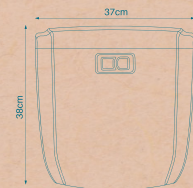

ریال ۴۲,۶۰۰,۰۰۰

F1025302
2000-6500 cc
۵ عدد در کارتن

فلاش تانک پرشین
خوشبو کننده
رنگی متالیک کلید کروم

ARVAND

Flush Tank

Dimensions: 39.8×39.2×15 cm

فلاش تانک روکار
مدل اروند

ریال ۲۹,۸۲۰,۰۰۰