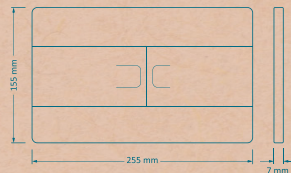

FLAT

Actuator Plate

Dimensions: 250×155×13 mm

صفحه کلید
مدل فلت

ریال ۳۵,۵۰۰,۰۰۰

F4050001
۸ عدد در کارتن

کلید فلت فرون
استیل خش‌دار

ریال ۳۹,۷۶۰,۰۰۰

F4050002
۸ عدد در کارتن

کلید فلت فرون
استیل طلایی خش‌دار

ریال ۲۶,۸۴۰,۰۰۰

F4060004
۸ عدد در کارتن

کلید فلت فرون +
استیل براق

ریال ۳۱,۲۵۰,۰۰۰

F4060005
۸ عدد در کارتن

کلید فلت فرون +
استیل براق طلایی

ریال ۳۸,۰۰۰,۰۰۰

F4060006
۸ عدد در کارتن

کلید فلت فرون +
استیل گرافیت شاین

ریال ۲۶,۸۴۰,۰۰۰

F4012
۸ عدد در کارتن

کلید فلت
کروم

ریال ۲۳,۵۸۰,۰۰۰

F4011
۸ عدد در کارتن

کلید فلت
رنگی متالیک

ریال ۱۵,۶۲۰,۰۰۰

F4010101
۸ عدد در کارتن

کلید فلت
سفید

ریال ۳۱,۲۵۰,۰۰۰

F4011903
۸ عدد در کارتن

کلید فلت
طلایی براق

ریال ۱۹,۸۸۰,۰۰۰

F4015103
۸ عدد در کارتن

کلید فلت
سفید کروم

ریال ۲۶,۱۵۰,۰۰۰

F4015104
۸ عدد در کارتن

کلید فلت
سفید طلایی براق

ریال ۲۷,۹۸۰,۰۰۰

F4015204
۸ عدد در کارتن

کلید فلت
مشکی طلایی براق