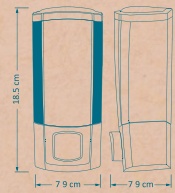

GLORYA

Liquid Dispenser

Dimensions: 18.5×7.9×7.9 cm

جامایع دیواری مدل گلوریا