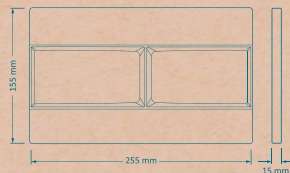

HOMAAK

Actuator Plate

Dimensions: 250×155×13 mm

صفحه کلید
مدل هماک

ریال ۱۷,۰۰۰,۰۰۰

F4040101
۸ عدد در کارتن

کلید هماک
سفید

بزودی