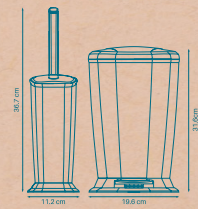

Trash Bin / Brush Toilet

Trash Bin Dimensions: 31.6×19.8 cm
Brush Toilet Dimensions: 41×10.8 cm

برس توالت و سطل پدالی
مدل ونیز

ریال ۱۷,۰۰۰,۰۰۰

A2011103
۶ عدد در کارتن

سطل پدالی ونیز
سفید کروم

ریال ۹,۲۰۰,۰۰۰