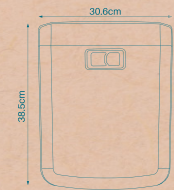

فلاش تانک **هیرمند**
رنگی متالیک
توقف تولید

ARASS

Flush Tank

Dimensions: 38.5×30.6×12.5 cm

فلاش تانک روکار
مدل **ارس**

ریال ۲۸،۱۲۰،۰۰۰

F1031103
2000 - 7000 cc
۵ عدد در کارتن

فلاش تانک **ارس**
سفید کلید کروم