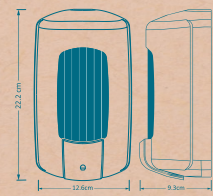

جامایع دوقلو گلوریا
سفید طلایی

MAHTAB+

Liquid Dispenser

Dimensions: 222x126 cm

جامایع دیواری
مدل مهتاب پلاس

ریال ۱۱,۳۶۰,۰۰۰

H1091103
900 CC
۲۴ عدد در کارتن

جامایع مهتاب پلاس
سفید