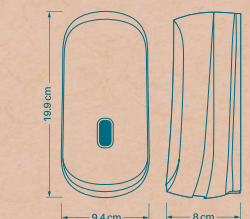

ریال ۲۱,۰۰۰,۰۰۰

H1065
2×320 cc
۱۸ عدد در کارتن

جامایع آما
رنگی متالیک با شاسی کروم