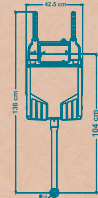

Dimensions: 42.5×136 cm

فلاش تانک توکار
شرقی

ریال ۱۱۷,۰۰۰,۰۰۰

- شیر پلیمری
- با فیکسچر ۹۰° درجه

ST13
فلاش تانک زمینی (شرقی)
کلیک

ریال ۱۲۷,۰۰۰,۰۰۰

- شیر برنجی
- با فیکسچر ۹۰° درجه

SP22
فلاش تانک زمینی (شرقی)
کلیک