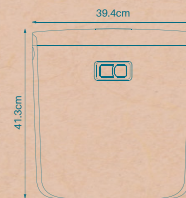

ریال ۳۴,۴۴۰,۰۰۰

F4035404
۸ عدد در کارتن

کلید پلنت
طلایی مات با شاسی و رینگ طلایی براق

CASPIAN

Flush Tank

Dimensions: 41 x 39.5 cm

فلاش تانک روکار
مدل کاسپین

ریال ۳۹,۸۰۰,۰۰۰