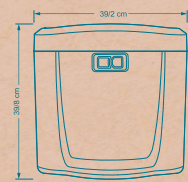

F1041103
2000 - 8500 cc
۵ عدد در کارتن

فلاش تانک اروند
سفید کلید کروم

HIRMAND

Flush Tank

Dimensions: 39.8×39.2×15 cm

فلاش تانک روکار
مدل **هیرمند**

ریال ۳۲،۱۵۰،۰۰۰

F1051103
2000 - 8500 cc
۵ عدد در کارتن