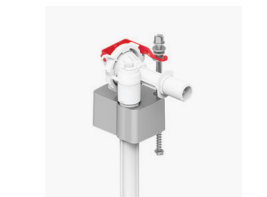

براکت سنگ وال هنگ

ریال ۵,۸۳۰,۰۰۰

F 103
مناسب آب های سخت
۲۴ عدد در کارتن

فلوتر دیافراگمی از بغل

۱۱,۰۰۰,۰۰۰ ریال

VIV 200
قابل اتصال از کف
۱۲ عدد در کارتن

فلوتر دیافراگمی از کف

۵,۹۶۰,۰۰۰ ریال