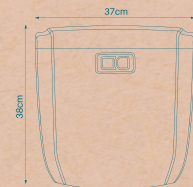

VENICE

Flush Tank

Dimensions: 39.8×39.2×15 cm

فلاش تانک روکار
مدل **ونیز**