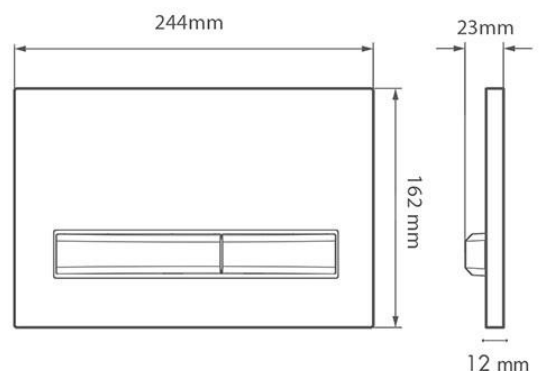

قابلیت استفاده از سنگ اسلب یا سرامیک کارشده در سرویس بهداشتی به عنوان طرح روی کلید تخلیه

نام محصول	ابعاد کارتن (mm)	تعداد در کارتن	قیمت (ریال)	تصویر محصول
کلید تخلیه توکار گرد مدل اینویزیبل	۲۲۰×۲۷۰×۱۸۰	۱-۵	۴۶,۵۵۰,۰۰۰	

توضیحات

قابلیت استفاده از سنگ اسلب یا سرامیک کارشده در سرویس بهداشتی به عنوان طرح روی کلید تخلیه

نام محصول	ابعاد کارتن (mm)	تعداد در کارتن	قیمت (ریال)	تصویر محصول
کلید تخلیه توکار پرایم مدل اینویزیبل	۲۲۰×۲۷۰×۱۸۰	۱-۵	۴۶,۵۵۰,۰۰۰	

Twin سری توپین

نقشه فنی

Prime سری پرایم

نقشه فنی

Flush Plates

لیست قیمت کلیدهای تخلیه توکار

نام محصول	ابعاد کارتن (mm)	تعداد در کارتن	قیمت (ریال)	تصویر محصول
کلید تخلیه توکار چهارگوش نقره ای رنگ کاری شده مات (۰۲)	۲۲۰×۲۷۰×۱۸۰ (۵ عددی)	۵-۱۰-۲۰-۴۰	۱۵,۲۰۰,۰۰۰	
	۲۸۰×۴۲۰×۱۸۰ (۱۰ عددی)			
	۴۸۰×۴۸۰×۲۶۰ (۲۰ عددی)			
	۴۷۵×۴۸۰×۴۰۰ (۴۰ عددی)			

نام محصول	ابعاد کارتن (mm)	تعداد در کارتن	قیمت (ریال)	تصویر محصول
کلید تخلیه توکار چهارگوش سفید یخچالی (۰۴)	۲۲۰×۲۷۰×۱۸۰ (۵ عددی)	۵-۱۰-۲۰-۴۰	۱۲,۳۰۰,۰۰۰	
	۲۸۰×۴۲۰×۱۸۰ (۱۰ عددی)			
	۴۸۰×۴۸۰×۲۶۰ (۲۰ عددی)			
	۴۷۵×۴۸۰×۴۰۰ (۴۰ عددی)			