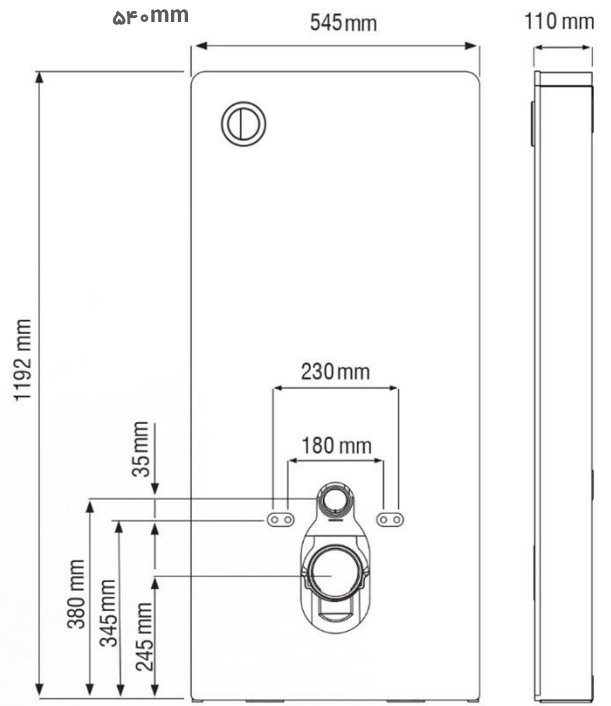

Model Overview

نگاهی به فلاش تانک توکار – روکار مدل اکسترنال

مدل اکسترنال (والهنگ و کلاسیک) XTERNAL

نقشه فنی