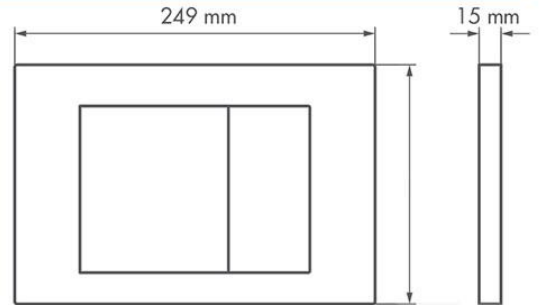

Model Overview

نگاهی به کلیدهای تخلیه توکار

Rectangular سری چهارگوش

نقشه فنی