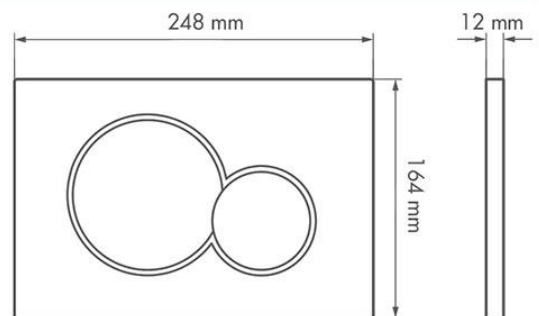

قابلیت استفاده از سنگ اسلب یا سرامیک کارشده در سرویس بهداشتی به عنوان طرح روی کلید تخلیه

نام محصول	ابعاد کارتن (mm)	تعداد در کارتن	قیمت (ریال)	تصویر محصول
کلید تخلیه توکار گرد مدل اینویزیبل	۲۲۰×۲۷۰×۱۸۰	۱-۵	۴۶,۵۵۰,۰۰۰	

توضیحات

قابلیت استفاده از سنگ اسلب یا سرامیک کارشده در سرویس بهداشتی به عنوان طرح روی کلید تخلیه

نام محصول	ابعاد کارتن (mm)	تعداد در کارتن	قیمت (ریال)	تصویر محصول
کلید تخلیه توکار پرایم مدل اینویزیبل	۲۲۰×۲۷۰×۱۸۰	۱-۵	۴۶,۵۵۰,۰۰۰	

توضیحات

قابلیت استفاده از سنگ اسلب یا سرامیک کارشده در سرویس بهداشتی به عنوان طرح روی کلید تخلیه

Model Overview

نگاهی به کلیدهای تخلیه توکار

Rectangular سری چهارگوش

نقشه فنی

Circular سری گرد

نقشه فنی

Twin سری توپین

نقشه فنی

Prime سری پرایم

نقشه فنی

Flush Plates

لیست قیمت کلیدهای تخلیه توکار

نام محصول	ابعاد کارتن (mm)	تعداد در کارتن	قیمت (ریال)	تصویر محصول
کلید تخلیه توکار چهارگوش نقره ای رنگ کاری شده مات (۰۲)	۲۲۰×۲۷۰×۱۸۰ (۵ عددی)	۵-۱۰-۲۰-۴۰	۱۵,۲۰۰,۰۰۰	
	۲۸۰×۴۲۰×۱۸۰ (۱۰ عددی)			
	۴۸۰×۴۸۰×۲۶۰ (۲۰ عددی)			
	۴۷۵×۴۸۰×۴۰۰ (۴۰ عددی)			