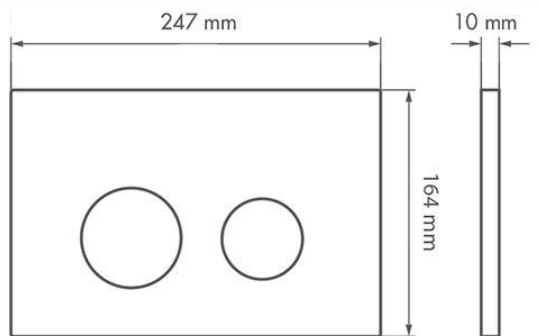

Flush Plates

لیست قیمت کلیدهای تخلیه توکار

iNViSiBLE TECHNOLOGY

نام محصول	ابعاد کارتن (mm)	تعداد در کارتن	قیمت (ریال)	تصویر محصول
کلید تخلیه توکار چهارگوش مدل اینویزیبل	۲۲۰×۲۷۰×۱۸۰	۱-۵	۴۶,۵۵۰,۰۰۰	

توضیحات

قابلیت استفاده از سنگ اسلب یا سرامیک کارشده در سرویس بهداشتی به عنوان طرح روی کلید تخلیه

نام محصول	ابعاد کارتن (mm)	تعداد در کارتن	قیمت (ریال)	تصویر محصول
کلید تخلیه توکار گرد مدل اینویزیبل	۲۲۰×۲۷۰×۱۸۰	۱-۵	۴۶,۵۵۰,۰۰۰	

توضیحات

قابلیت استفاده از سنگ اسلب یا سرامیک کارشده در سرویس بهداشتی به عنوان طرح روی کلید تخلیه

نام محصول	ابعاد کارتن (mm)	تعداد در کارتن	قیمت (ریال)	تصویر محصول
کلید تخلیه توکار پرایم مدل اینویزیبل	۲۲۰×۲۷۰×۱۸۰	۱-۵	۴۶,۵۵۰,۰۰۰	

Twin سری توپین

نقشه فنی

Prime سری پرایم

نقشه فنی

Flush Plates

لیست قیمت کلیدهای تخلیه توکار

نام محصول	ابعاد کارتن (mm)	تعداد در کارتن	قیمت (ریال)	تصویر محصول
کلید تخلیه توکار چهارگوش نقره ای رنگ کاری شده مات (۰۲)	۲۲۰×۲۷۰×۱۸۰ (۵ عددی)	۵-۱۰-۲۰-۴۰	۱۵,۲۰۰,۰۰۰	
	۲۸۰×۴۲۰×۱۸۰ (۱۰ عددی)			
	۴۸۰×۴۸۰×۲۶۰ (۲۰ عددی)			
	۴۷۵×۴۸۰×۴۰۰ (۴۰ عددی)			